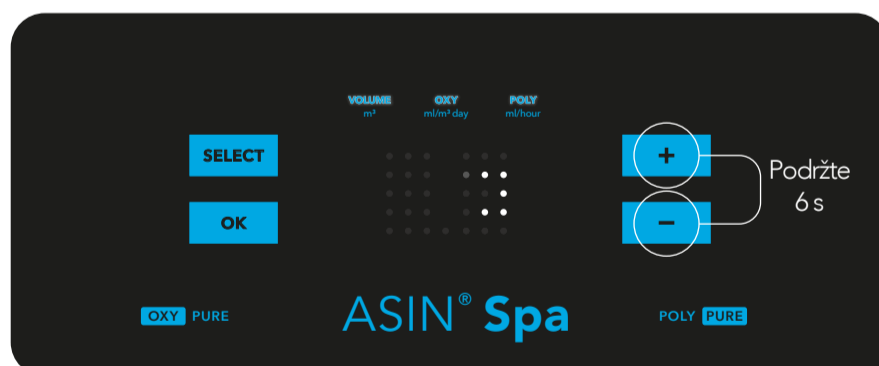

Co najdete v balení

- ASIN Spa
- Nástřikový ventil 2 ks
- Závaží do barelu 2 ks
- #12023
- #12008
- Propojovací PE potrubí 1/4" (6,35 mm)

STANDARDNÍ PROVOZ

Provoz – pohotovostní režim

Provoz – dávákuje OXY PURE

NASTAVENÍ

Nastavení objemu bazénu

Nastavení dávky OXY PURE ml/m³ den

Nastavení dávky POLY PURE (ml/h)

TEST (z pohotovostního režimu)

Test dávkování OXY PURE

Test dávkování POLY PURE

ZMĚNA TYPU DÁVKOVÁNÍ OXY PURE (den/hodina)

Vyberte OXY PURE

Podržte SELECT a +, nastavte + a -