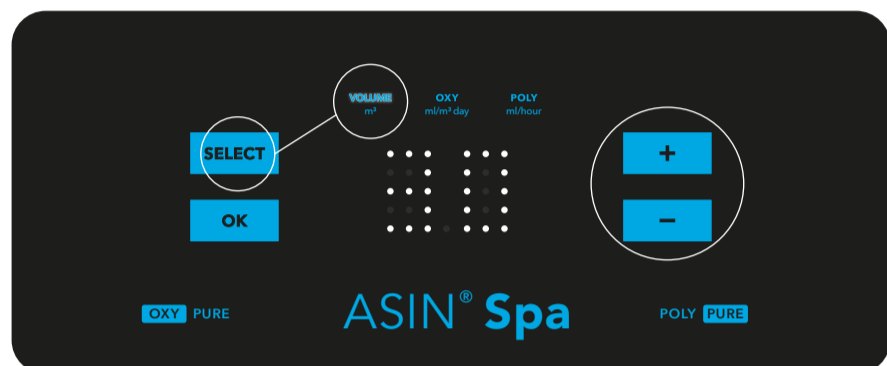

Elektrické připojení

Připojte síťový kabel ASIN Spa k síťové zásuvce 230 V / 50 Hz. Síťová zásuvka musí být chráněna proudovým chráničem (RCD).

VAROVÁNÍ: Pokud je zařízení používáno jiným způsobem, než jak uvádí výrobce, může dojít k poškození ochrany poskytnované zařízením.

Co najdete v balení

- ASIN Spa
- Nástřikový ventil 2 ks
- Závaží do barelu 2 ks
- #12023
- #12008
- Propojovací PE potrubí 1/4" (6,35 mm)

STANDARDNÍ PROVOZ

Provoz – pohotovostní režim

Provoz – dávákuje OXY PURE

NASTAVENÍ

Nastavení objemu bazénu

Nastavení dávky OXY PURE ml/m³ den

Nastavení dávky POLY PURE (ml/h)

TEST (z pohotovostního režimu)

Test dávkování OXY PURE

Test dávkování POLY PURE

ZMĚNA TYPU DÁVKOVÁNÍ OXY PURE (den/hodina)

Vyberte OXY PURE

Podržte SELECT a +, nastavte + a -