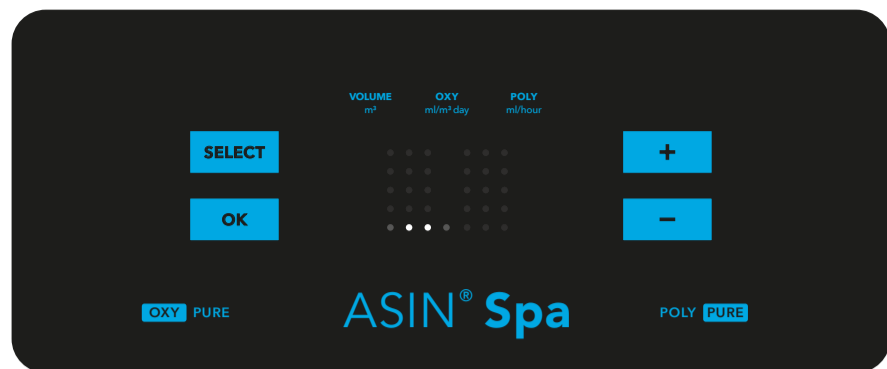

aseko

UŽIVATELSKÝ MANUÁL
ASIN Spa

www.asekopool.com

Připojení chemikálií

Nástřikový ventil vlepte do T-tvarovky zaslepené zátkou se závitěm DN50 G1/4" #12134.

VAROVÁNÍ: Utaňujte pouze rukou. Nepoužívejte kleště ani jiné nástroje.

Elektrické připojení

Připojte síťový kabel ASIN Spa k síťové zásuvce 230 V / 50 Hz. Síťová zásuvka musí být chráněna proudovým chráničem (RCD).

VAROVÁNÍ: Pokud je zařízení používáno jiným způsobem, než jak uvádí výrobce, může dojít k poškození ochrany poskytnované zařízením.

Co najdete v balení

- ASIN Spa
- Nástřikový ventil 2 ks
- Závaží do barelu 2 ks
- #12023
- #12008
- Propojovací PE potrubí 1/4" (6,35 mm)

STANDARDNÍ PROVOZ

Provoz – pohotovostní režim

Provoz – dávákuje OXY PURE