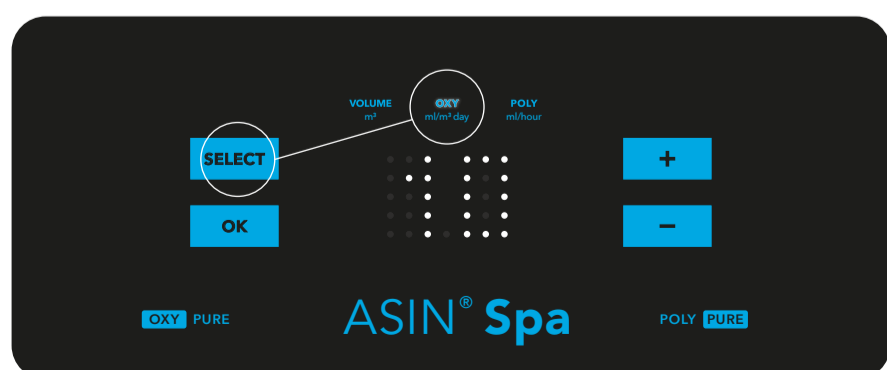

Elektrické připojení

Připojte síťový kabel ASIN Spa k síťové zásuvce 230 V / 50 Hz. Síťová zásuvka musí být chráněna proudovým chráničem (RCD).

VAROVÁNÍ: Pokud je zařízení používáno jiným způsobem, než jak uvádí výrobce, může dojít k poškození ochrany poskytnované zařízením.

Co najdete v balení

- ASIN Spa
- Nástřikový ventil 2 ks
- Závaží do barelu 2 ks
- #12023
- #12008
- Propojovací PE potrubí 1/4" (6,35 mm)

STANDARDNÍ PROVOZ

Provoz – pohotovostní režim

Provoz – dávákuje OXY PURE

NASTAVENÍ

Nastavení objemu bazénu

Nastavení dávky OXY PURE ml/m³ den

Nastavení dávky POLY PURE (ml/h)

TEST (z pohotovostního režimu)

Test dávkování OXY PURE

Test dávkování POLY PURE

ZMĚNA TYPU DÁVKOVÁNÍ OXY PURE (den/hodina)

Vyberte OXY PURE

Podržte SELECT a +, nastavte + a -