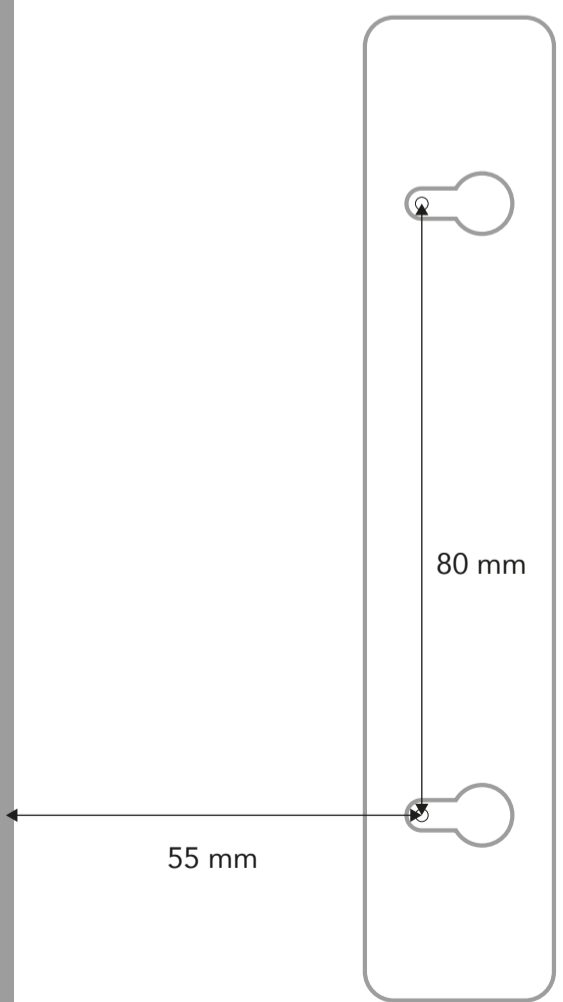

aseko

UŽIVATELSKÝ MANUÁL
ASIN Spa

www.asekopool.com

Připojení chemikálií

Nástřikový ventil vlepte do T-tvarovky zaslepené zátkou se závitěm DN50 G1/4" #12134.

VAROVÁNÍ: Utaňujte pouze rukou. Nepoužívejte kleště ani jiné nástroje.

Elektrické připojení

Připojte síťový kabel ASIN Spa k síťové zásuvce 230 V / 50 Hz. Síťová zásuvka musí být chráněna proudovým chráničem (RCD).

VAROVÁNÍ: Pokud je zařízení používáno jiným způsobem, než jak uvádí výrobce, může dojít k poškození ochrany poskytnované zařízením.

Co najdete v balení

- ASIN Spa
- Nástřikový ventil 2 ks
- Závaží do barelu 2 ks
- #12023
- #12008
- Propojovací PE potrubí 1/4" (6,35 mm)

STANDARDNÍ PROVOZ

Provoz – pohotovostní režim

Provoz – dávákuje OXY PURE