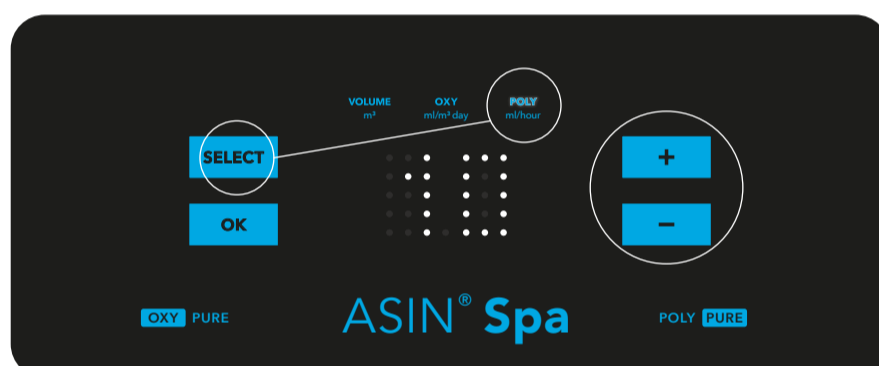

Elektrické připojení

Připojte síťový kabel ASIN Spa k síťové zásuvce 230 V / 50 Hz. Síťová zásuvka musí být chráněna proudovým chráničem (RCD).

VAROVÁNÍ: Pokud je zařízení používáno jiným způsobem, než jak uvádí výrobce, může dojít k poškození ochrany poskytnované zařízením.

Co najdete v balení

- ASIN Spa
- Nástřikový ventil 2 ks
- Závaží do barelu 2 ks
- #12023
- #12008
- Propojovací PE potrubí 1/4" (6,35 mm)

STANDARDNÍ PROVOZ

Provoz – pohotovostní režim

Provoz – dávákuje OXY PURE

NASTAVENÍ

Nastavení objemu bazénu

Nastavení dávky OXY PURE ml/m³ den

Nastavení dávky POLY PURE (ml/h)

TEST (z pohotovostního režimu)

Test dávkování OXY PURE

Test dávkování POLY PURE

ZMĚNA TYPU DÁVKOVÁNÍ OXY PURE (den/hodina)

Vyberte OXY PURE

Podržte SELECT a +, nastavte + a -