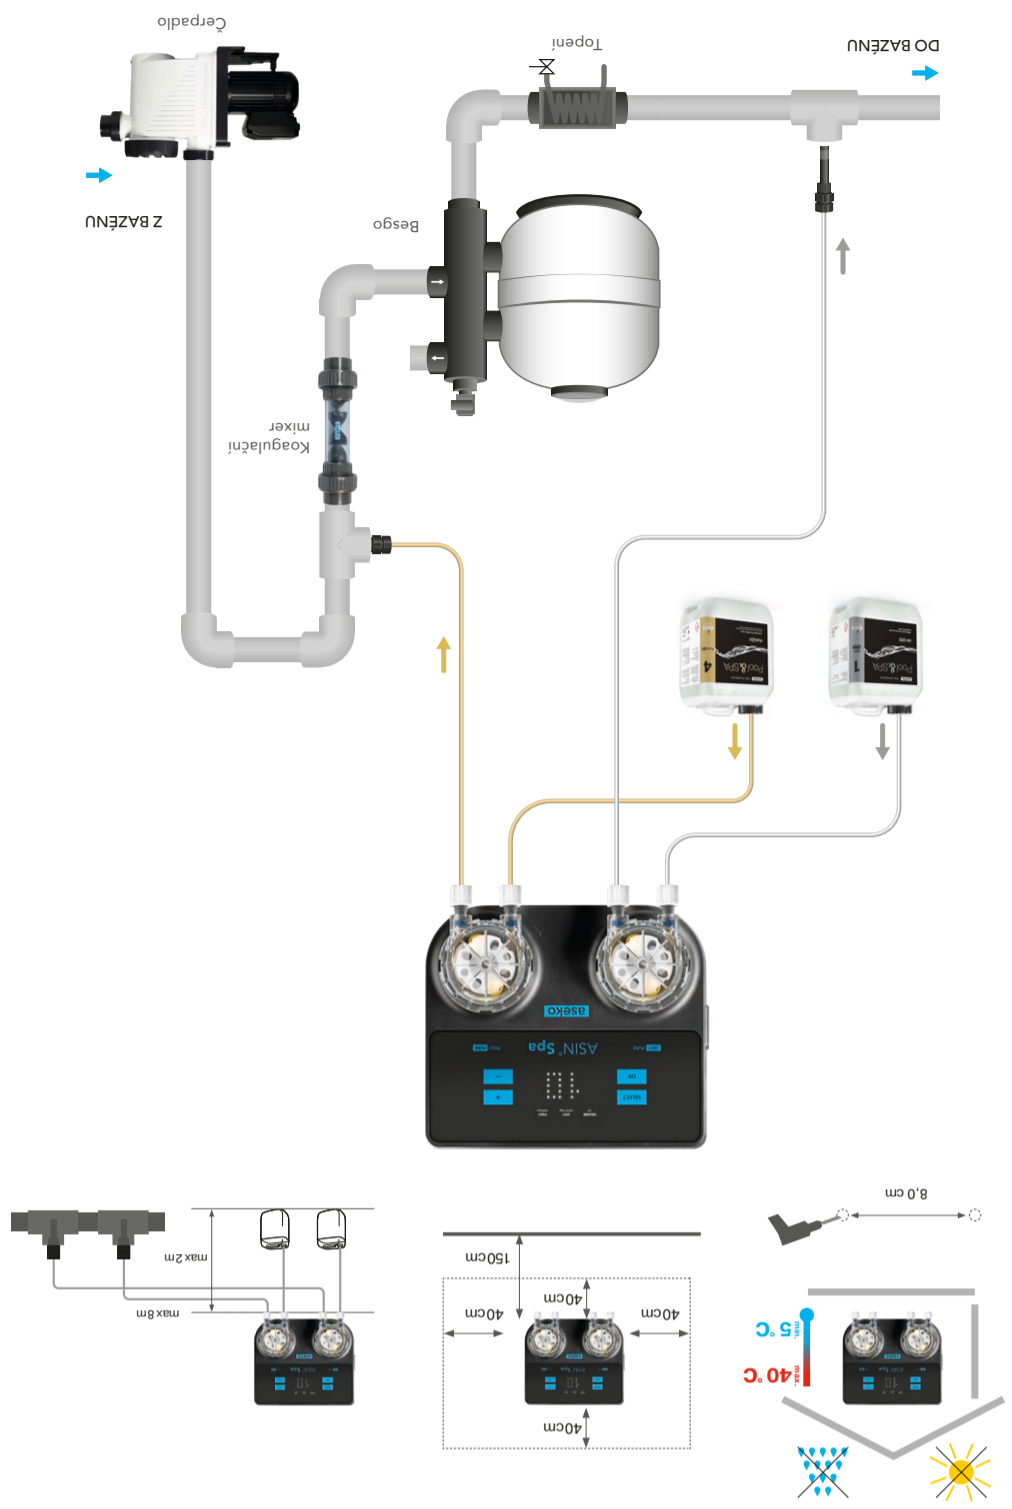

aseko

UŽIVATELSKÝ MANUÁL
ASIN Spa

www.asekopool.com

Připojení chemikálií

Nástřikový ventil vlepte do T-tvarovky zaslepené zátkou se závitěm DN50 G1/4" #12134.

VAROVÁNÍ: Utaňujte pouze rukou. Nepoužívejte kleště ani jiné nástroje.

Elektrické připojení

Připojte síťový kabel ASIN Spa k síťové zásuvce 230 V / 50 Hz. Síťová zásuvka musí být chráněna proudovým chráničem (RCD).

VAROVÁNÍ: Pokud je zařízení používáno jiným způsobem, než jak uvádí výrobce, může dojít k poškození ochrany poskytnované zařízením.

Co najdete v balení

- ASIN Spa
- Nástřikový ventil 2 ks
- Závaží do barelu 2 ks
- #12023
- #12008
- Propojovací PE potrubí 1/4" (6,35 mm)

STANDARDNÍ PROVOZ

Provoz – pohotovostní režim

Provoz – dávákuje OXY PURE