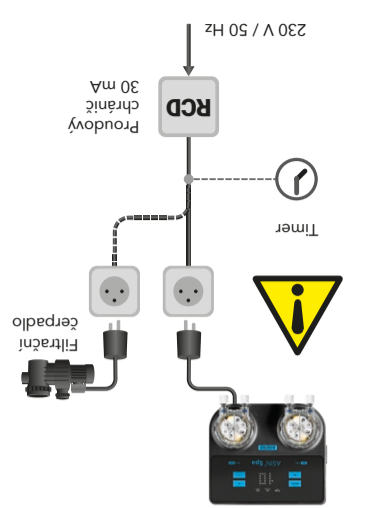

aseko

UŽIVATELSKÝ MANUÁL
ASIN Spa

www.asekopool.com

Připojení chemikálií

Nástřikový ventil vlepte do T-tvarovky zaslepené zátkou se závitěm DN50 G1/4" #12134.

VAROVÁNÍ: Utaňujte pouze rukou. Nepoužívejte kleště ani jiné nástroje.

Elektrické připojení

Připojte síťový kabel ASIN Spa k síťové zásuvce 230 V / 50 Hz. Síťová zásuvka musí být chráněna proudovým chráničem (RCD).

VAROVÁNÍ: Pokud je zařízení používáno jiným způsobem, než jak uvádí výrobce, může dojít k poškození ochrany poskytnované zařízením.

Co najdete v balení

- ASIN Spa
- Nástřikový ventil 2 ks
- Závaží do barelu 2 ks
- #12023
- #12008
- Propojovací PE potrubí 1/4" (6,35 mm)

STANDARDNÍ PROVOZ

Provoz – pohotovostní režim

Provoz – dávákuje OXY PURE