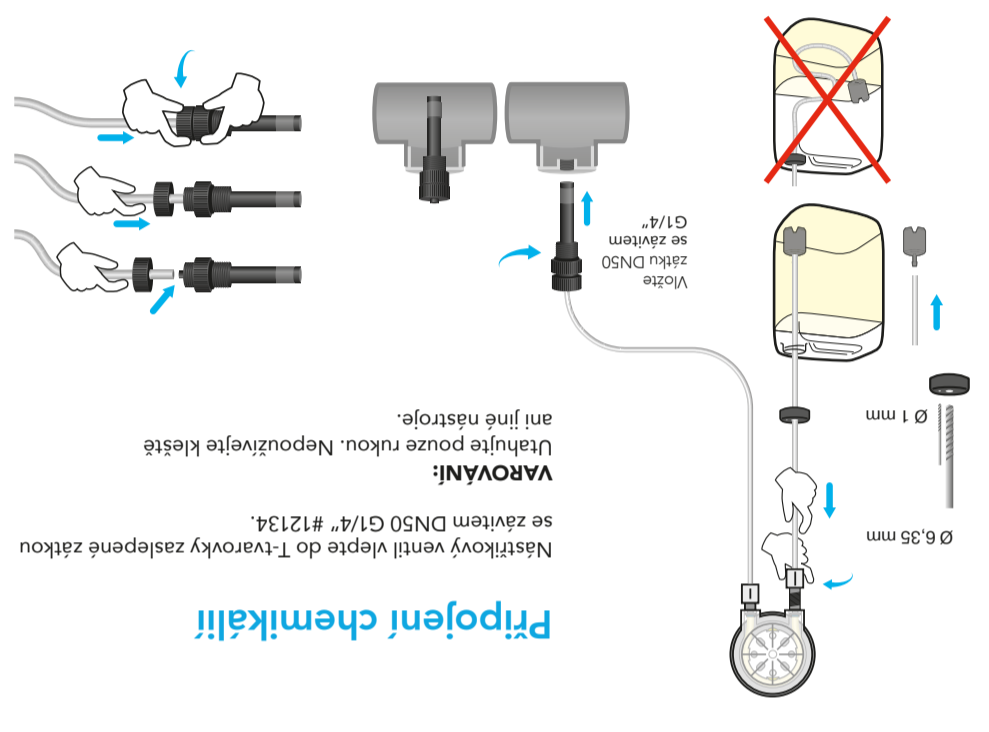

aseko

UŽIVATELSKÝ MANUÁL
ASIN Spa

www.asekopool.com

Připojení chemikálií

Nástřikový ventil vlepte do T-tvarovky zaslepené zátkou se závitěm DN50 G1/4" #12134.

VAROVÁNÍ: Utaňujte pouze rukou. Nepoužívejte kleště ani jiné nástroje.

Elektrické připojení

Připojte síťový kabel ASIN Spa k síťové zásuvce 230 V / 50 Hz. Síťová zásuvka musí být chráněna proudovým chráničem (RCD).

VAROVÁNÍ: Pokud je zařízení používáno jiným způsobem, než jak uvádí výrobce, může dojít k poškození ochrany poskytnované zařízením.

Co najdete v balení

- ASIN Spa
- Nástřikový ventil 2 ks
- Závaží do barelu 2 ks
- #12023
- #12008
- Propojovací PE potrubí 1/4" (6,35 mm)

STANDARDNÍ PROVOZ

Provoz – pohotovostní režim

Provoz – dávákuje OXY PURE