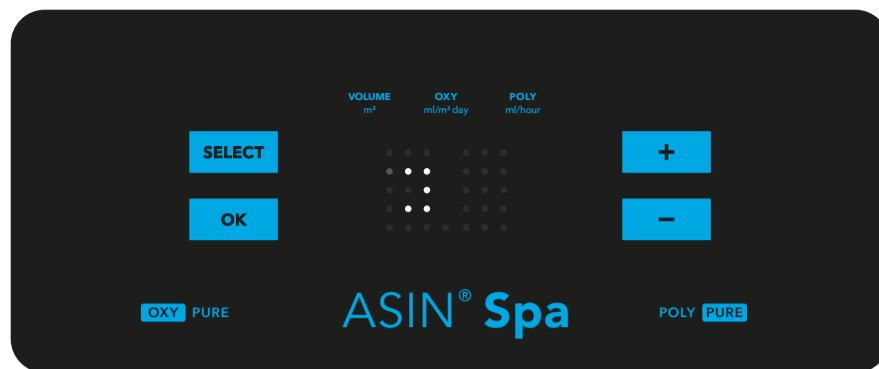

Co najdete v balení

- ASIN Spa
- Nástřikový ventil 2 ks
- Závaží do barelu 2 ks
- #12023
- #12008
- Propojovací PE potrubí 1/4" (6,35 mm)

STANDARDNÍ PROVOZ

Provoz – pohotovostní režim

Provoz – dávákuje OXY PURE

NASTAVENÍ

Nastavení objemu bazénu

Nastavení dávky OXY PURE ml/m³ den

Nastavení dávky POLY PURE (ml/h)

TEST (z pohotovostního režimu)

Test dávkování OXY PURE

Test dávkování POLY PURE

ZMĚNA TYPU DÁVKOVÁNÍ OXY PURE (den/hodina)

Vyberte OXY PURE

Podržte SELECT a +, nastavte + a -