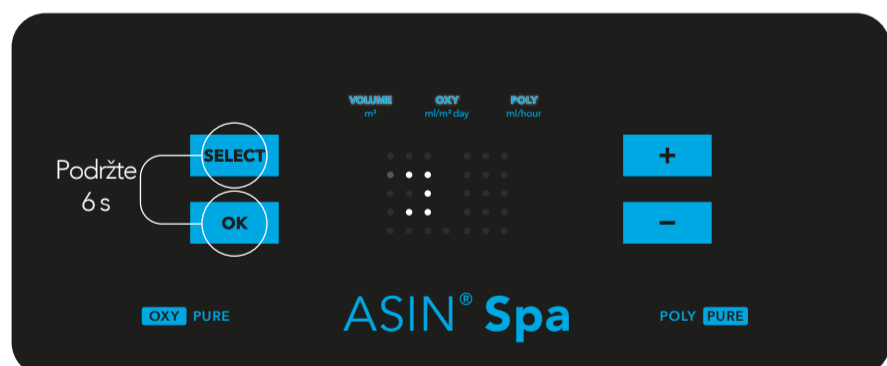

Co najdete v balení

- ASIN Spa
- Nástřikový ventil 2 ks
- Závaží do barelu 2 ks
- #12023
- #12008
- Propojovací PE potrubí 1/4" (6,35 mm)

STANDARDNÍ PROVOZ

Provoz – pohotovostní režim

Provoz – dávákuje OXY PURE

NASTAVENÍ

Nastavení objemu bazénu

Nastavení dávky OXY PURE ml/m³ den

Nastavení dávky POLY PURE (ml/h)

TEST (z pohotovostního režimu)

Test dávkování OXY PURE

Test dávkování POLY PURE

ZMĚNA TYPU DÁVKOVÁNÍ OXY PURE (den/hodina)

Vyberte OXY PURE

Podržte SELECT a +, nastavte + a -