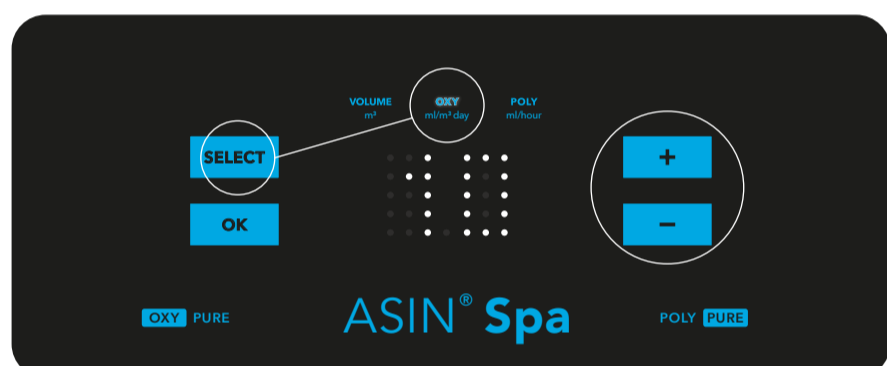

Elektrické připojení

Připojte síťový kabel ASIN Spa k síťové zásuvce 230 V / 50 Hz. Síťová zásuvka musí být chráněna proudovým chráničem (RCD).

VAROVÁNÍ: Pokud je zařízení používáno jiným způsobem, než jak uvádí výrobce, může dojít k poškození ochrany poskytnované zařízením.

Co najdete v balení

- ASIN Spa
- Nástřikový ventil 2 ks
- Závaží do barelu 2 ks
- #12023
- #12008
- Propojovací PE potrubí 1/4" (6,35 mm)

STANDARDNÍ PROVOZ

Provoz – pohotovostní režim

Provoz – dávákuje OXY PURE

NASTAVENÍ

Nastavení objemu bazénu

Nastavení dávky OXY PURE ml/m³ den

Nastavení dávky POLY PURE (ml/h)

TEST (z pohotovostního režimu)

Test dávkování OXY PURE

Test dávkování POLY PURE

ZMĚNA TYPU DÁVKOVÁNÍ OXY PURE (den/hodina)

Vyberte OXY PURE

Podržte SELECT a +, nastavte + a -